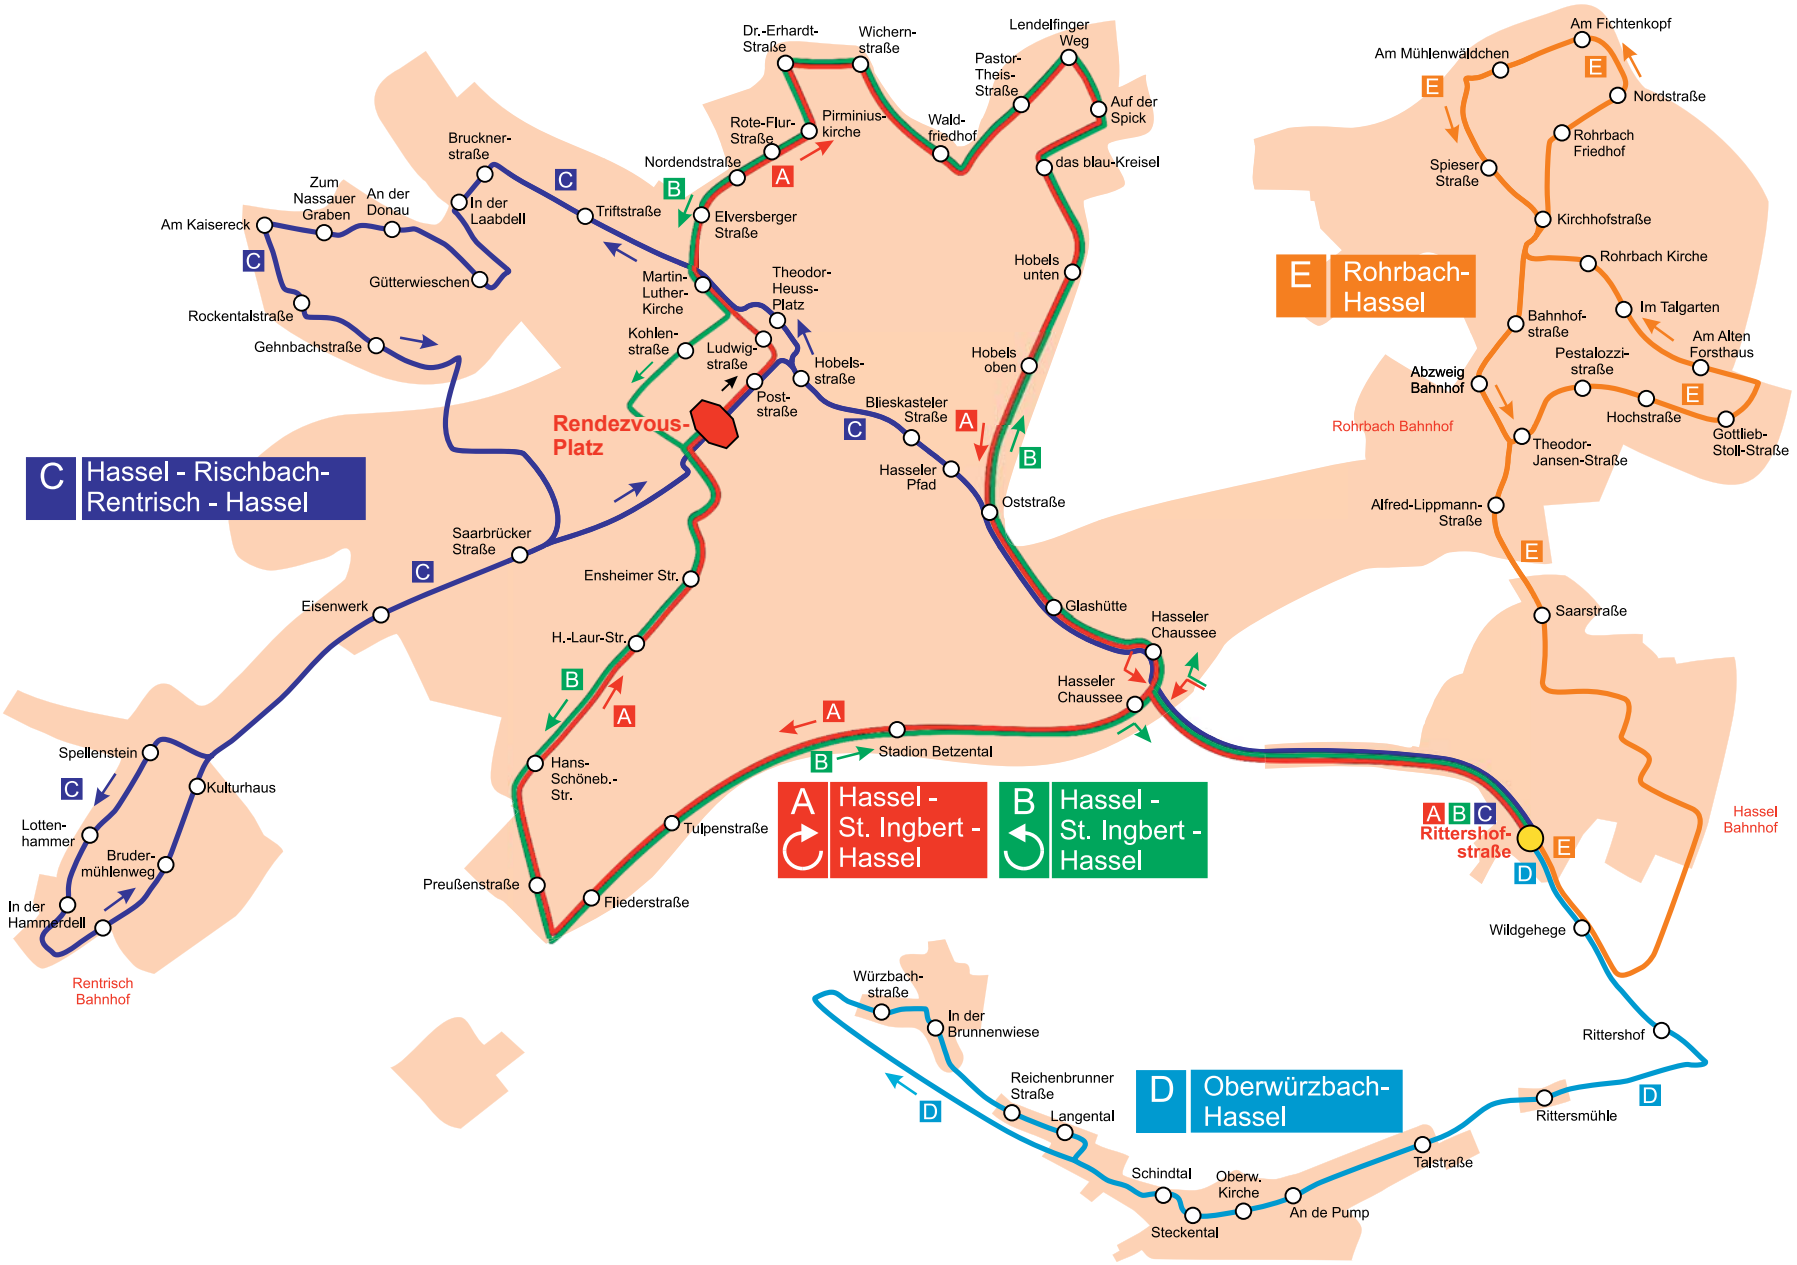

E Hassel— Rohrbach— Hassel

Freitag + Samstag	18-21 Uhr	23-2 Uhr
Rittershofstraße	24	24
Saarstraße	29	29
A-Lippmann-Str.	30	30
Th.-Jansen-Str.	31	31
Pestalozzistr.	32	32
Hochstraße	32	32
Gottlieb-Stoll-Str.	33	33
Am alten Forsthaus	34	34
Talgarten	35	35
Rohrbach Kirche	36	36
Kirchhofstraße	37	37
Rohrbach Friedhof	38	38
Nordstraße	38	38
Am Fichtenkopf	39	39
Am Mühlenwäldchen	40	40
Spieser Straße	41	41
Kirchhofstraße	42	42
Bahnhofstraße	43	43
Abzweig Bf	44	44
A-Lippmann-Str.	45	45
Saarstraße	46	46
Rittershofstraße	52	52

Linie E:
zwischen 22:20 Uhr und
23:20 Uhr kein Busbetrieb.

Fahrkarten
Alle gültigen Fahrkarten
(Zeitkarten, Semesterticket, usw)

Einzelfahrkarte	2,40 €
Einzelfahrkarte BahnCard	1,80 €
Saarpfalz-Kreis-Ticket	6,50 € (5 Pers. Hin + Rück)